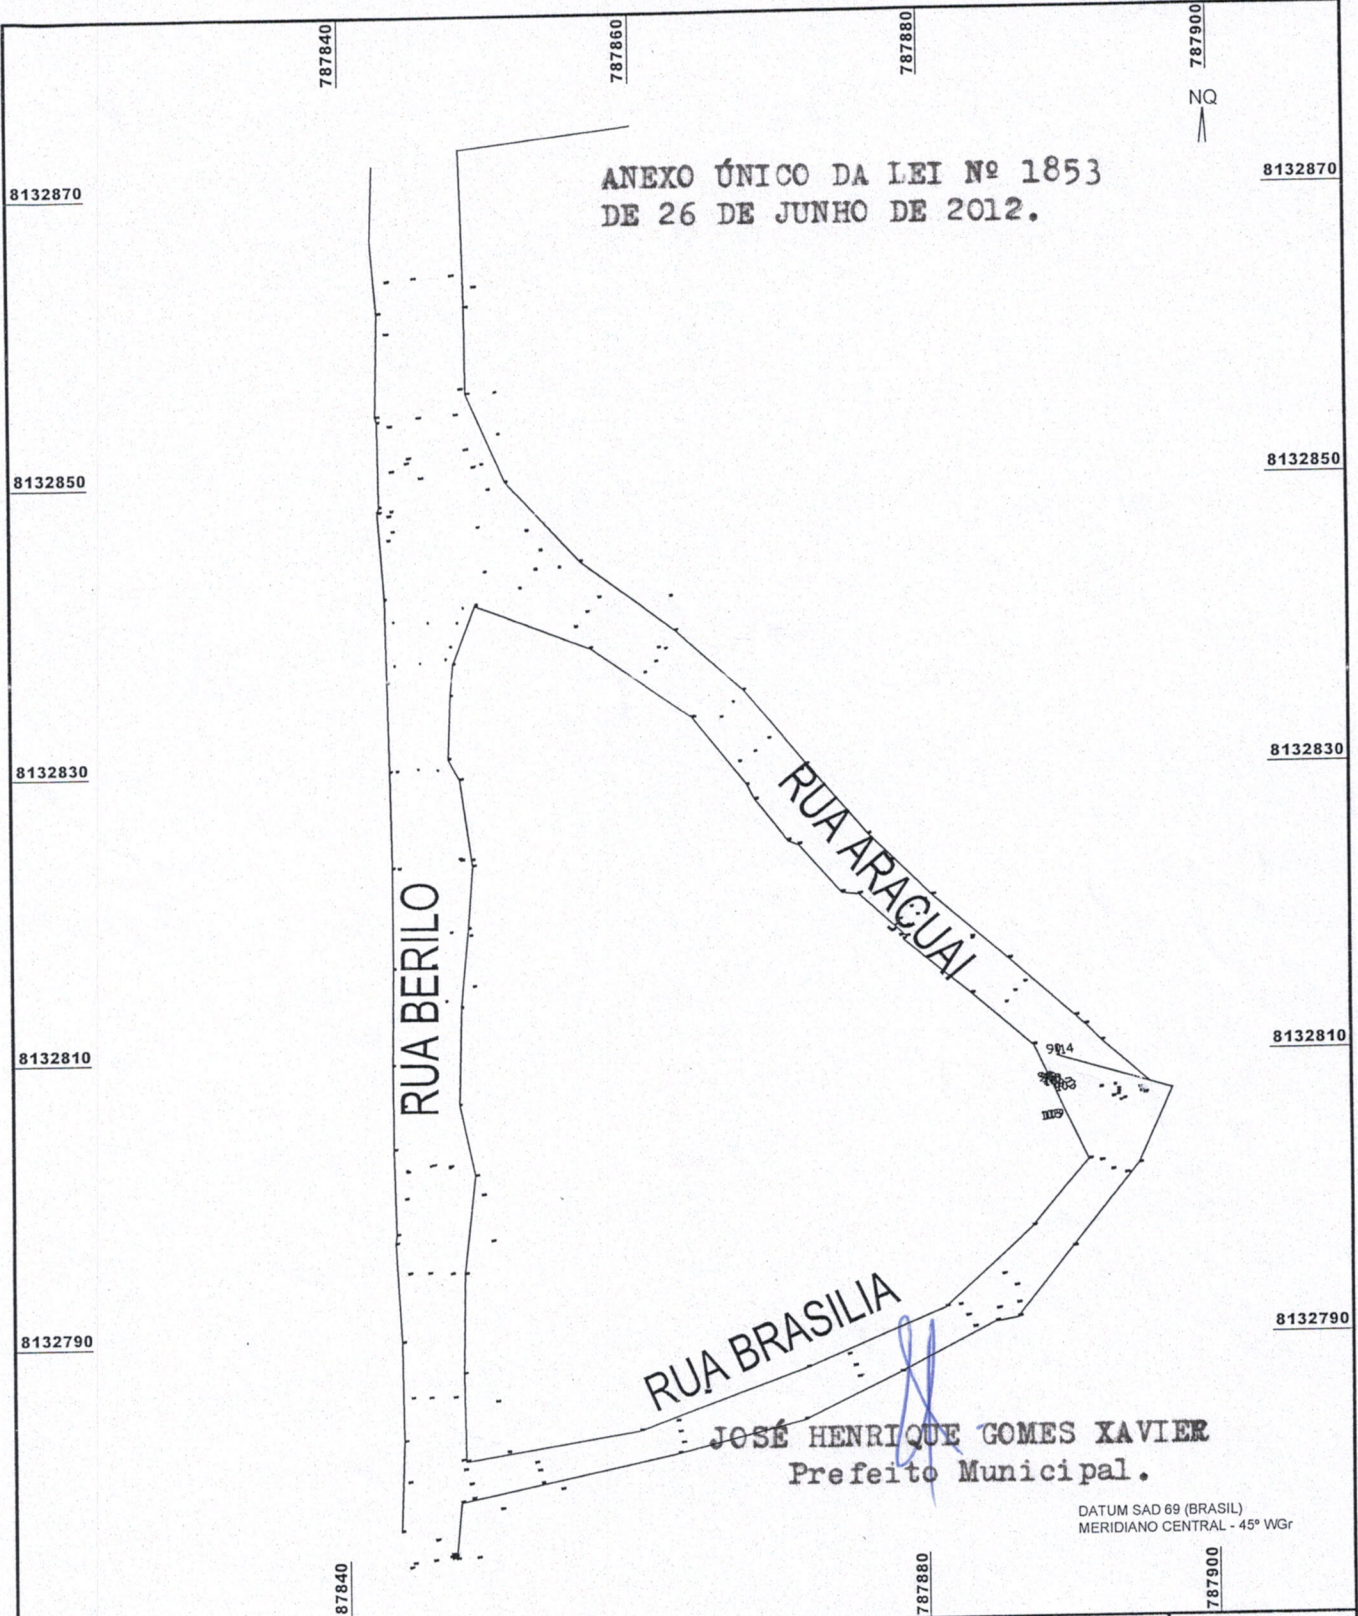

PREFEITURA MUNICIPAL DE MINAS NOVAS SECRETARIA DE OBRAS E URBANISMO					CONVENÇÕES
PRÓPRIETÁRIO (A)		OBRA:			DIVISA
		DENOMINAÇÃO DE RUA			
MUNICÍPIO MINAS NOVAS	DATA MED. 01/06/2012.	LUGAR: SAUDADE			
LOCAL	ÁREA	PERÍMETRO	ESCALA SEM	INSTRUMENTO GPS TOPOGRÁFICO PATHFINDER POWER	DIVISA
RESP. TÉCNICO <i>[Signature]</i> GUILHERME A LEAÔ - 73550/D	DESENHO <i>[Signature]</i> GUILHERME	CONFERIDO		OBSERVAÇÃO