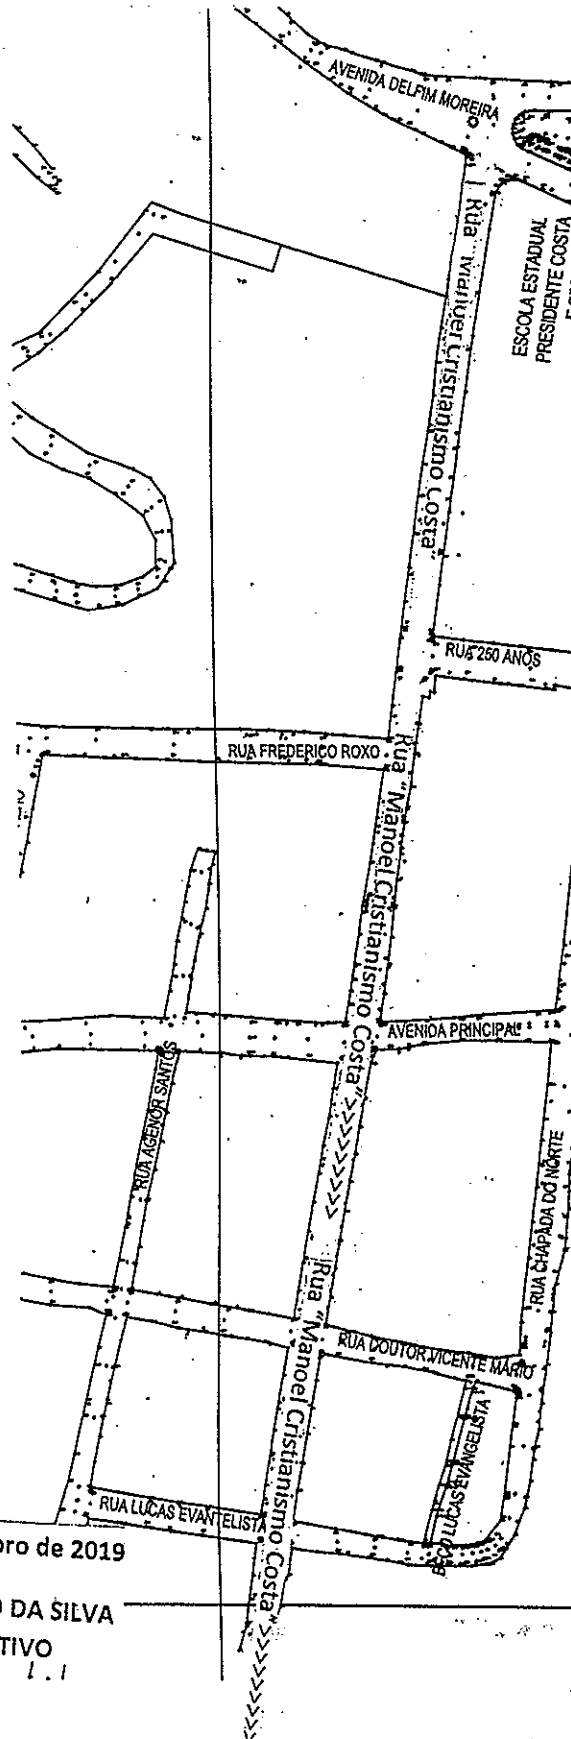

AÉCIO GUEDES SOARES
Prefeito Municipal.

PREFEITURA MUNICIPAL DE MINAS NOVAS

Rua "Getúlio Vargas, 158-B – Centro.

CEP: 39.650-000 – Minas Novas (MG)

Fone: (33) 3764-1147

E-mail: pmmn@uai.com.br

ANEXO ÚNICO DA LEI Nº 2224 DE 10 DEZEMBRO DE 2019.

Minas Novas, 02 de Dezembro de 2019

BRAZ DE FÁTIMA PINHEIRO DA SILVA
AGENTE ADMINISTRATIVO

Aécio Soares
Aécio Guedes Soares
Prefeito Municipal de
Minas Novas - MG