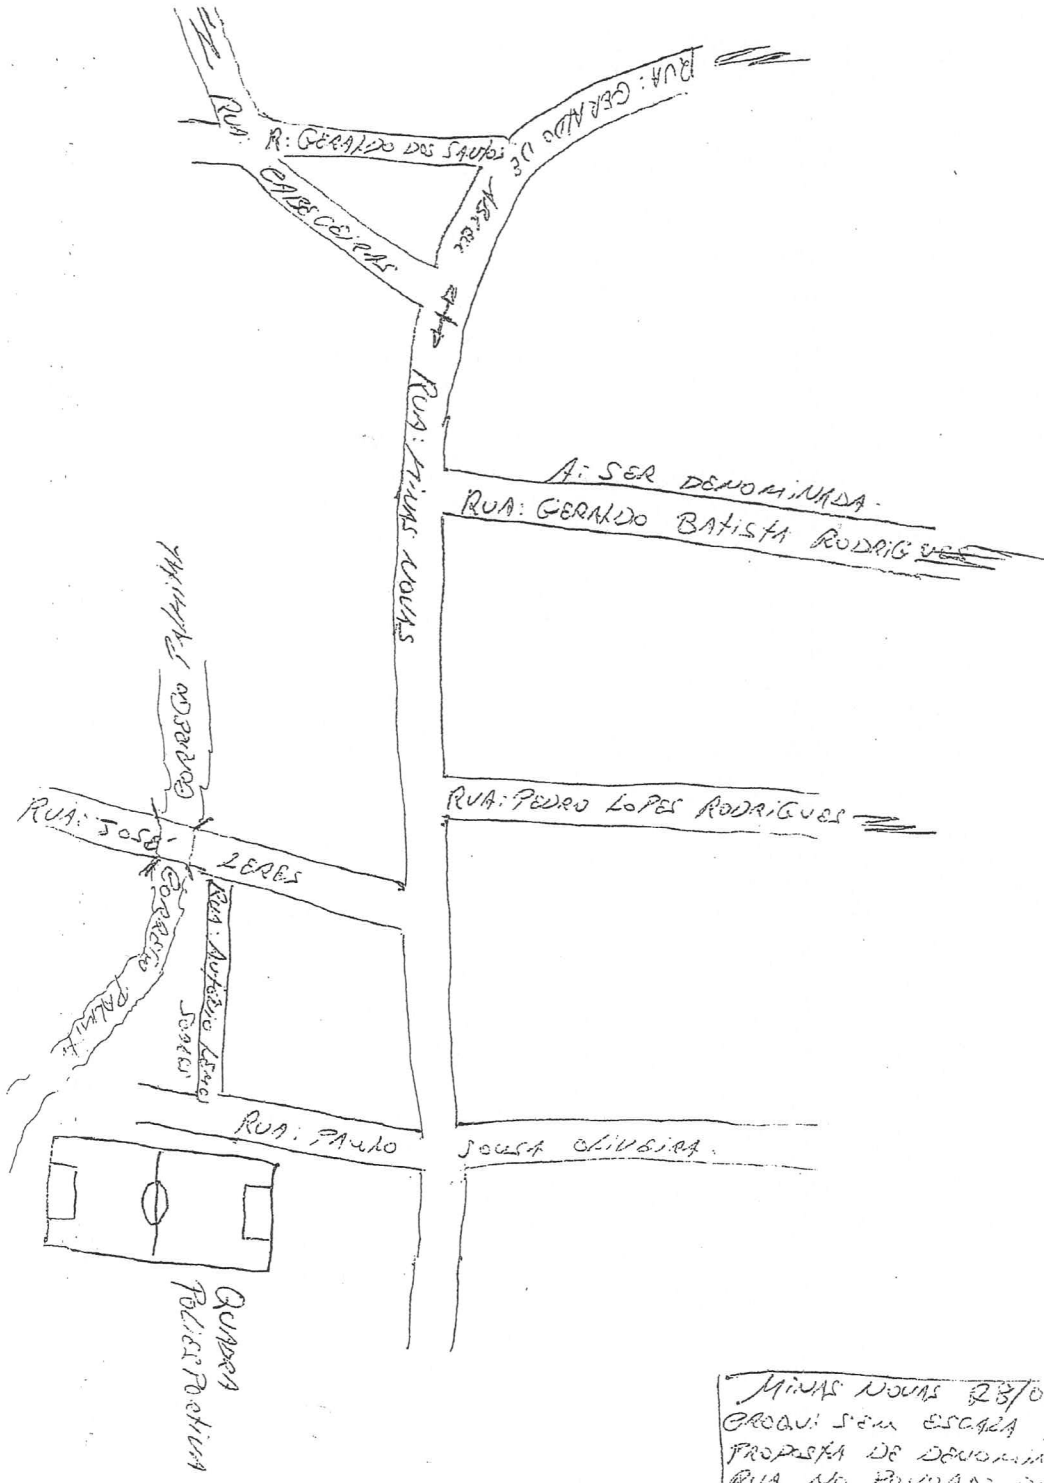

PREFEITURA MUNICIPAL DE MINAS NOVAS

Praça Sebastião Leme do Prado, nº 15 – Centro.

CEP: 39.650-000 – Minas Novas (MG)

Fone: (33) 3764-1147

E-mail: gabinete@minasnovas.mg.gov.br

ANEXO ÚNICO DA LEI Nº 2.416, DE 10 DE ABRIL DE 2023.

AÉCIO GUEDES SOARES
Prefeito Municipal

MINAS NOVAS 23/02/2023
CROQUI SEM ESCALA PARA
PROPOSTA DE DENOMINAÇÃO DE
RUA NO POVOADO DO SUCUPIRÁ

[Signature]
Brás de Fátima Pinheiro da Silva
Agente Administrativo
Minas Novas/MG