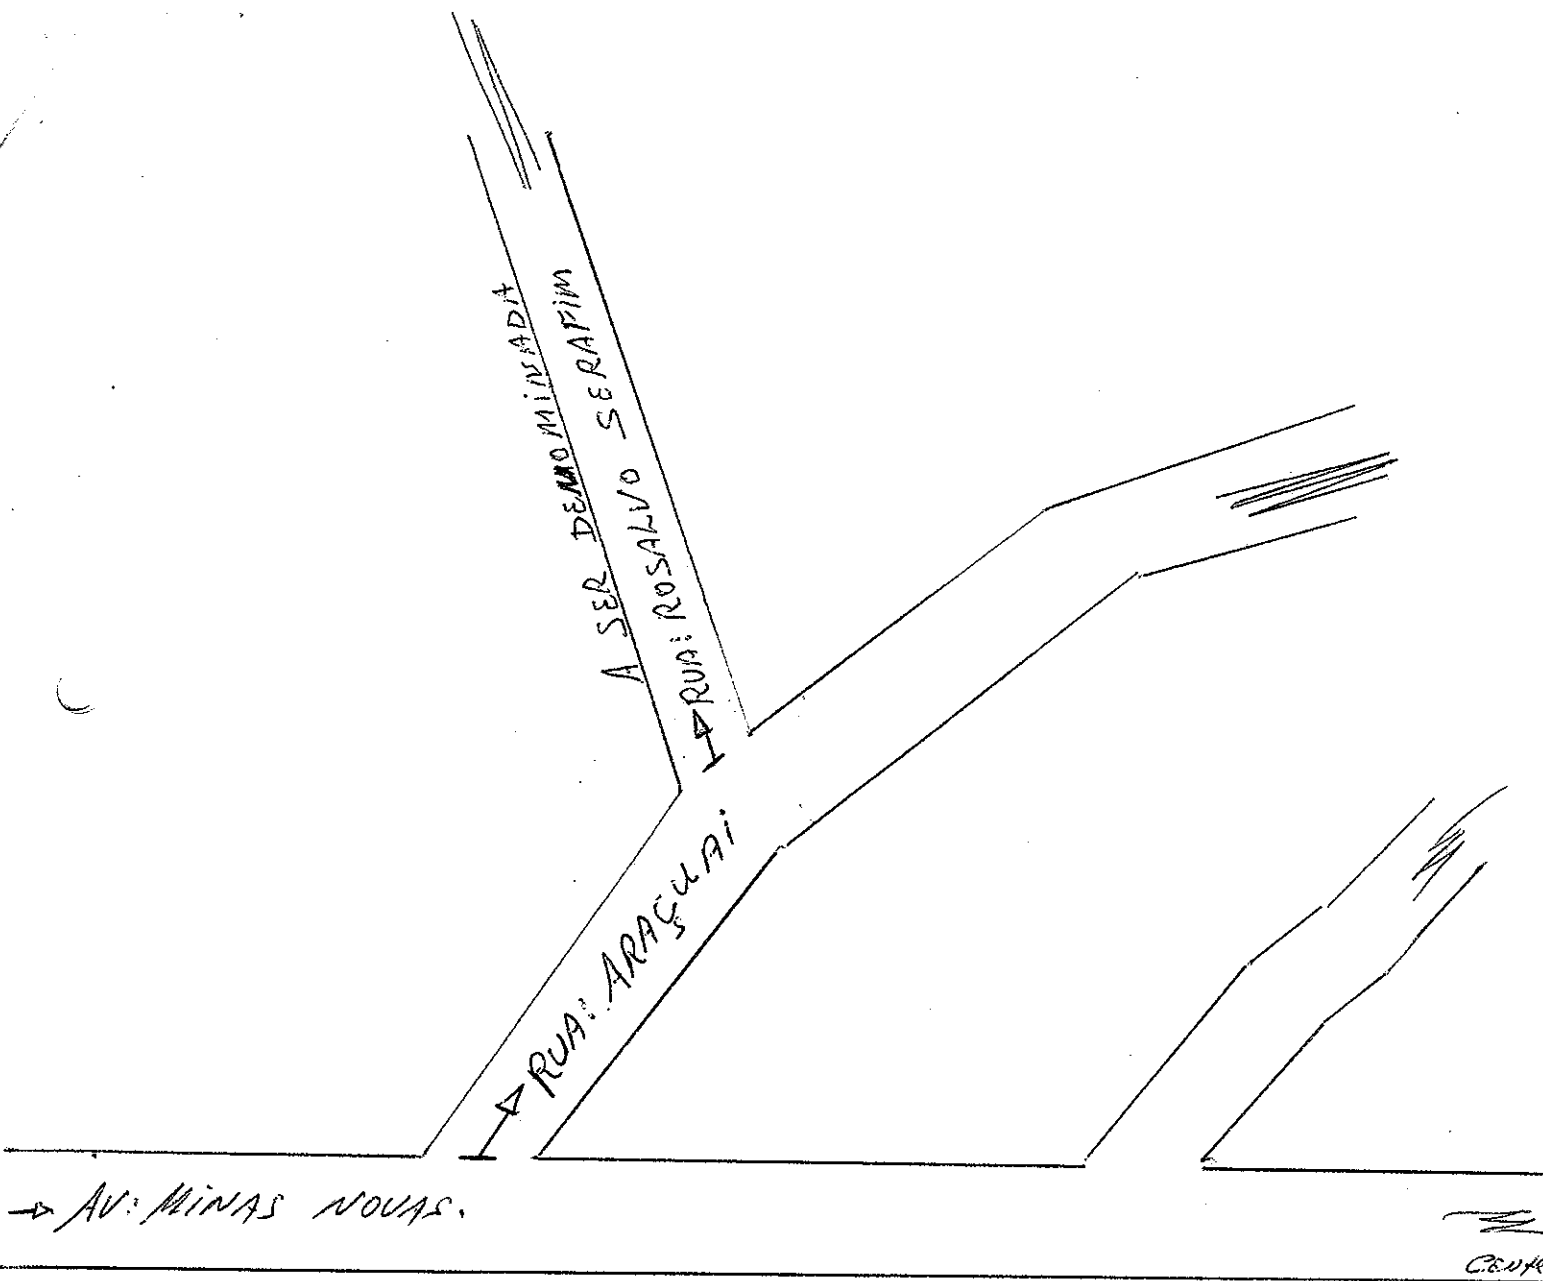

CRUZEIRO
CROQUI SEM ESCALA
RUA: ROSALVO SERAFIM - CRUZINHA.
MINAS NOVAS 06/10/2020

Braz de Fátima Pinheiro da Silva
Agente Administrativo
Minas Novas - MG